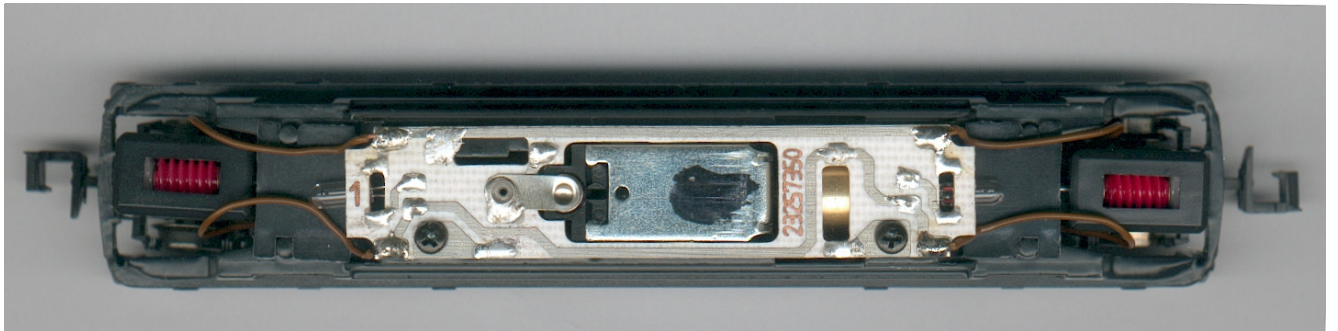

Roco 220 011-1 mit neuer Platine:

im Original

OHNE Bauteile

Fertig mit ZIMO MX620

noch mal vergrößert