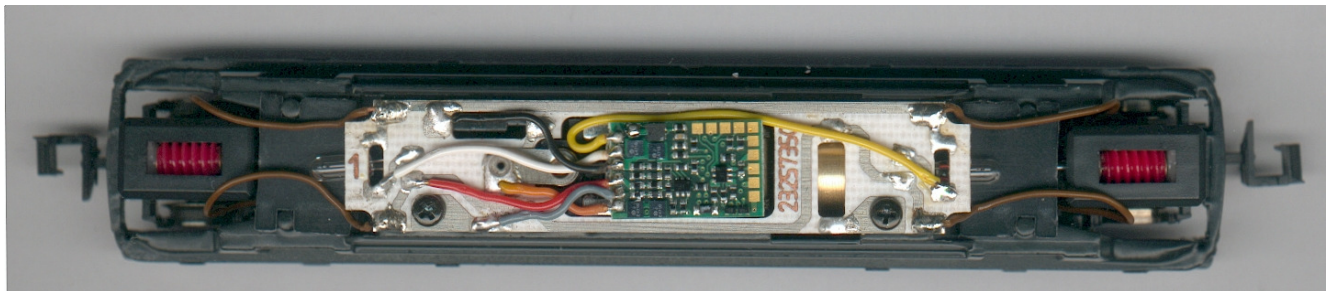

Roco 220 011-1 mit neuer Platine:

im Original

OHNE Bauteile

Fertig mit ZIMO MX620

noch mal vergrößert