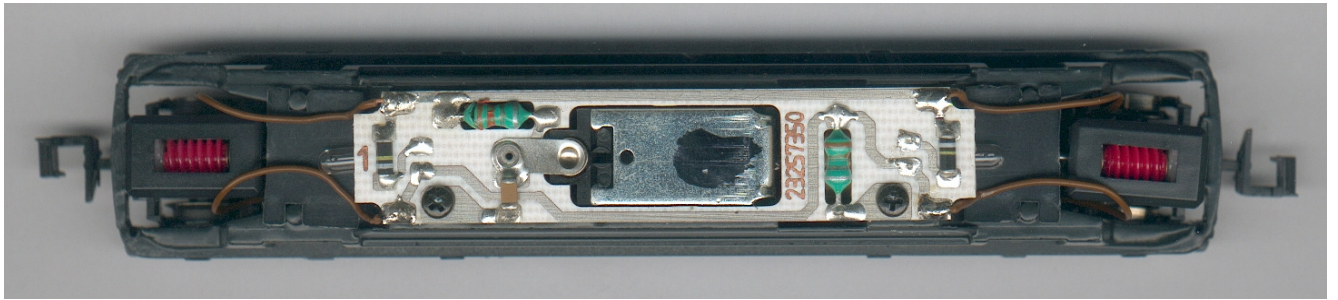

Roco 220 011-1 mit neuer Platine:

im Original

OHNE Bauteile

Fertig mit ZIMO MX620

noch mal vergrößert